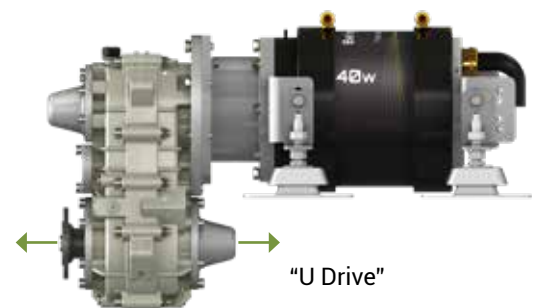

Medium & Zwaar gebruik

PRODUCTCODE	OMSCHRIJVING	MOTOR BOUWGROOTTE	NOMINAAL kW	INTERMITTEREND kW	ACCU Vdc	MOTOR toerental
BV101740W ...	TorqueMaster 20W EVO (*)	220-20 (*)	15	20	48	1500
BV101716W ...	TorqueMaster 25W	220-20	20	25	96	3000
BV101717W ...	TorqueMaster 35W	220-20	30	35	144	3000
BV102045W ...	TorqueMaster 45W	220-35	35	45	288	3000
BV102065W ...	TorqueMaster 65W	300-50	50	65	288	3000
BV102100W ...	TorqueMaster 100W	300-75	75	100	288	3000
BV102130W ...	TorqueMaster 130W	300-75	100	130	384	3000

(...) Volgens reductieverhouding

(*) Speciaal

- Maak de leveringsomvang compleet door het toevoegen van bediening, display, koelsysteem, koppeling, schroefas en schroef van uw keuze.